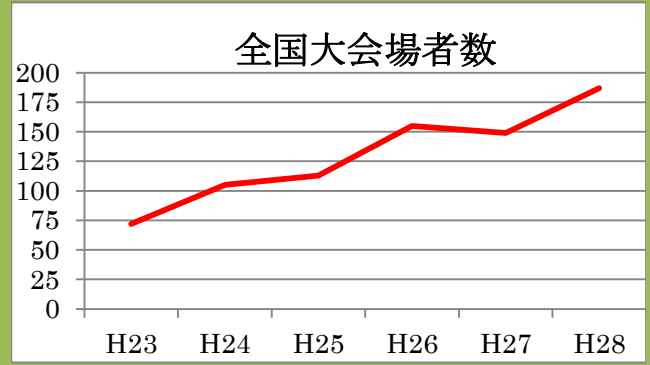

HIROSHIMA MINAMI HIGH SCHOOL

記録更新中

国公立大学合格者数

H29 国公立大学現役合格 40%
 名古屋大学1 大阪大学1 神戸大1
 九州大学3 広島大学12

柔道女子 日本一

第39回全国高等学校柔道選手権大会

看護師国家試験

合格率 13年連続 100%