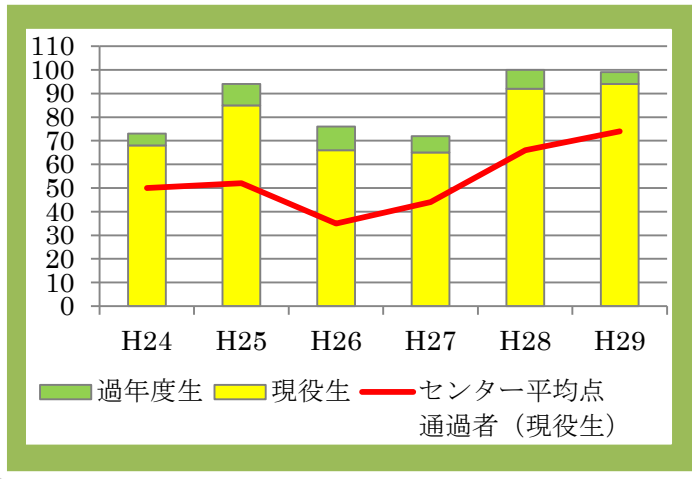

HIROSHIMA MINAMI HIGH SCHOOL

記録更新中

国公立大学合格者数

H29 国公立大学現役合格 40%
 名古屋大学1 大阪大学1 神戸大1
 九州大学3 広島大学12

柔道女子 日本一

第39回全国高等学校柔道選手権大会

看護師国家試験

合格率 13年連続 100%