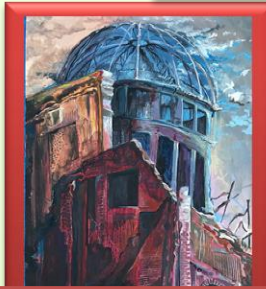

●皆実祭ポスター・パンフレット制作 (6月)

ポスターデザイン: 楠元 野乃佳 (2年)

●平和アート大会 (6月)

【奨励賞】長谷川 健 (3年)

【特選】石橋 修平 (3年)

【入選】三浦 夏菜 (3年)

奨励賞 3年 長谷川 健

優秀賞 1年 池田 奈々美

●第23回「尾道を描く」写生大会

【優秀賞】池田 奈々美 (1年)

【入選】大須 琢真・楠元 野乃佳・山本 怜奈 (2年)・堀 愛深 (1年)

●運動会垂れ幕・パンフレット制作 (7月)

デザイン: 山本 怜奈 (2年) 制作: 美術部 1・2年

●平成30年度第42回広島県高等学校総合文化祭

第46回広島県高等学校デザインコンクール (11月)

大型平面の部 第73回全国高等学校総合文化祭作品選抜